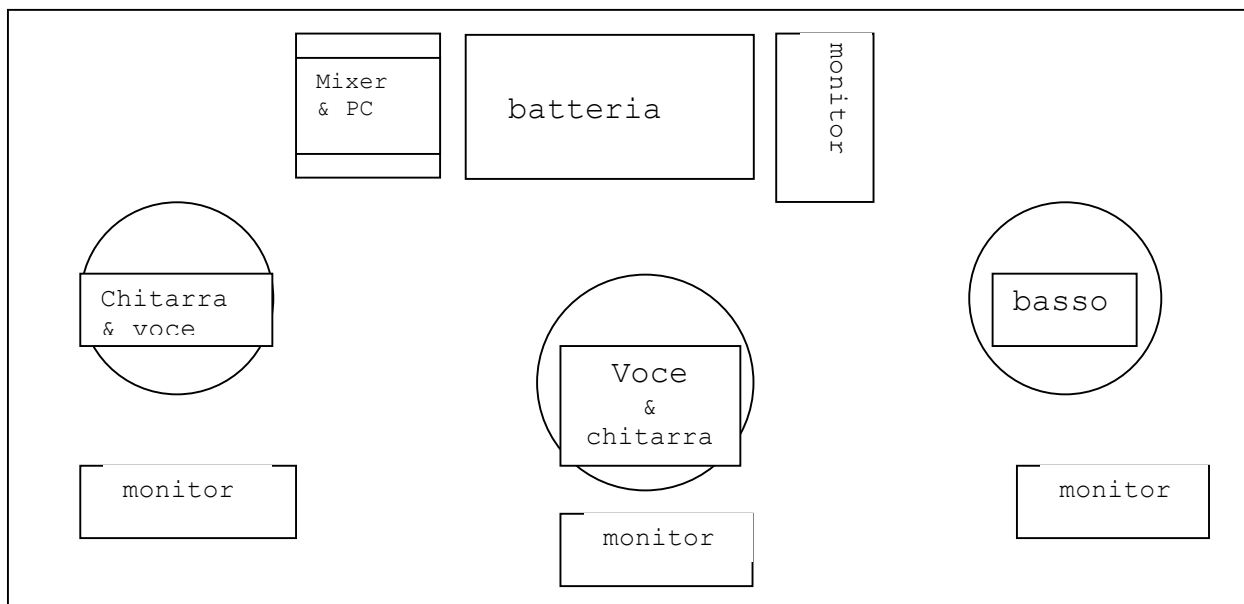

## STAGEPLAN

<b>Strumenti</b>	<b>Profili personali</b>
Batteria acustica Basso elettrico 2 Chitarre acustiche Basi audio (mono) Voce solista	<b>Viames (voce solista e chitarra)</b> <ul style="list-style-type: none"><li>- microfono dinamico;</li><li>- chitarra acustica (DI-box).</li></ul> <b>Antonio (chitarra e voce)</b> <ul style="list-style-type: none"><li>- chitarra elettrica;</li><li>- microfono dinamico.</li></ul> <b>Marco (batteria)</b> <ul style="list-style-type: none"><li>- batteria acustica (cassa, rullante, 2 tom, 1 floor-tom, set piatti standard);</li><li>- mixer da palco (personale) per il click e l'aux in cuffia;</li><li>- computer portatile per le basi con scheda audio e uscita mono.</li></ul> <b>Andrea (basso)</b> <ul style="list-style-type: none"><li>- amplificatore per basso.</li></ul>